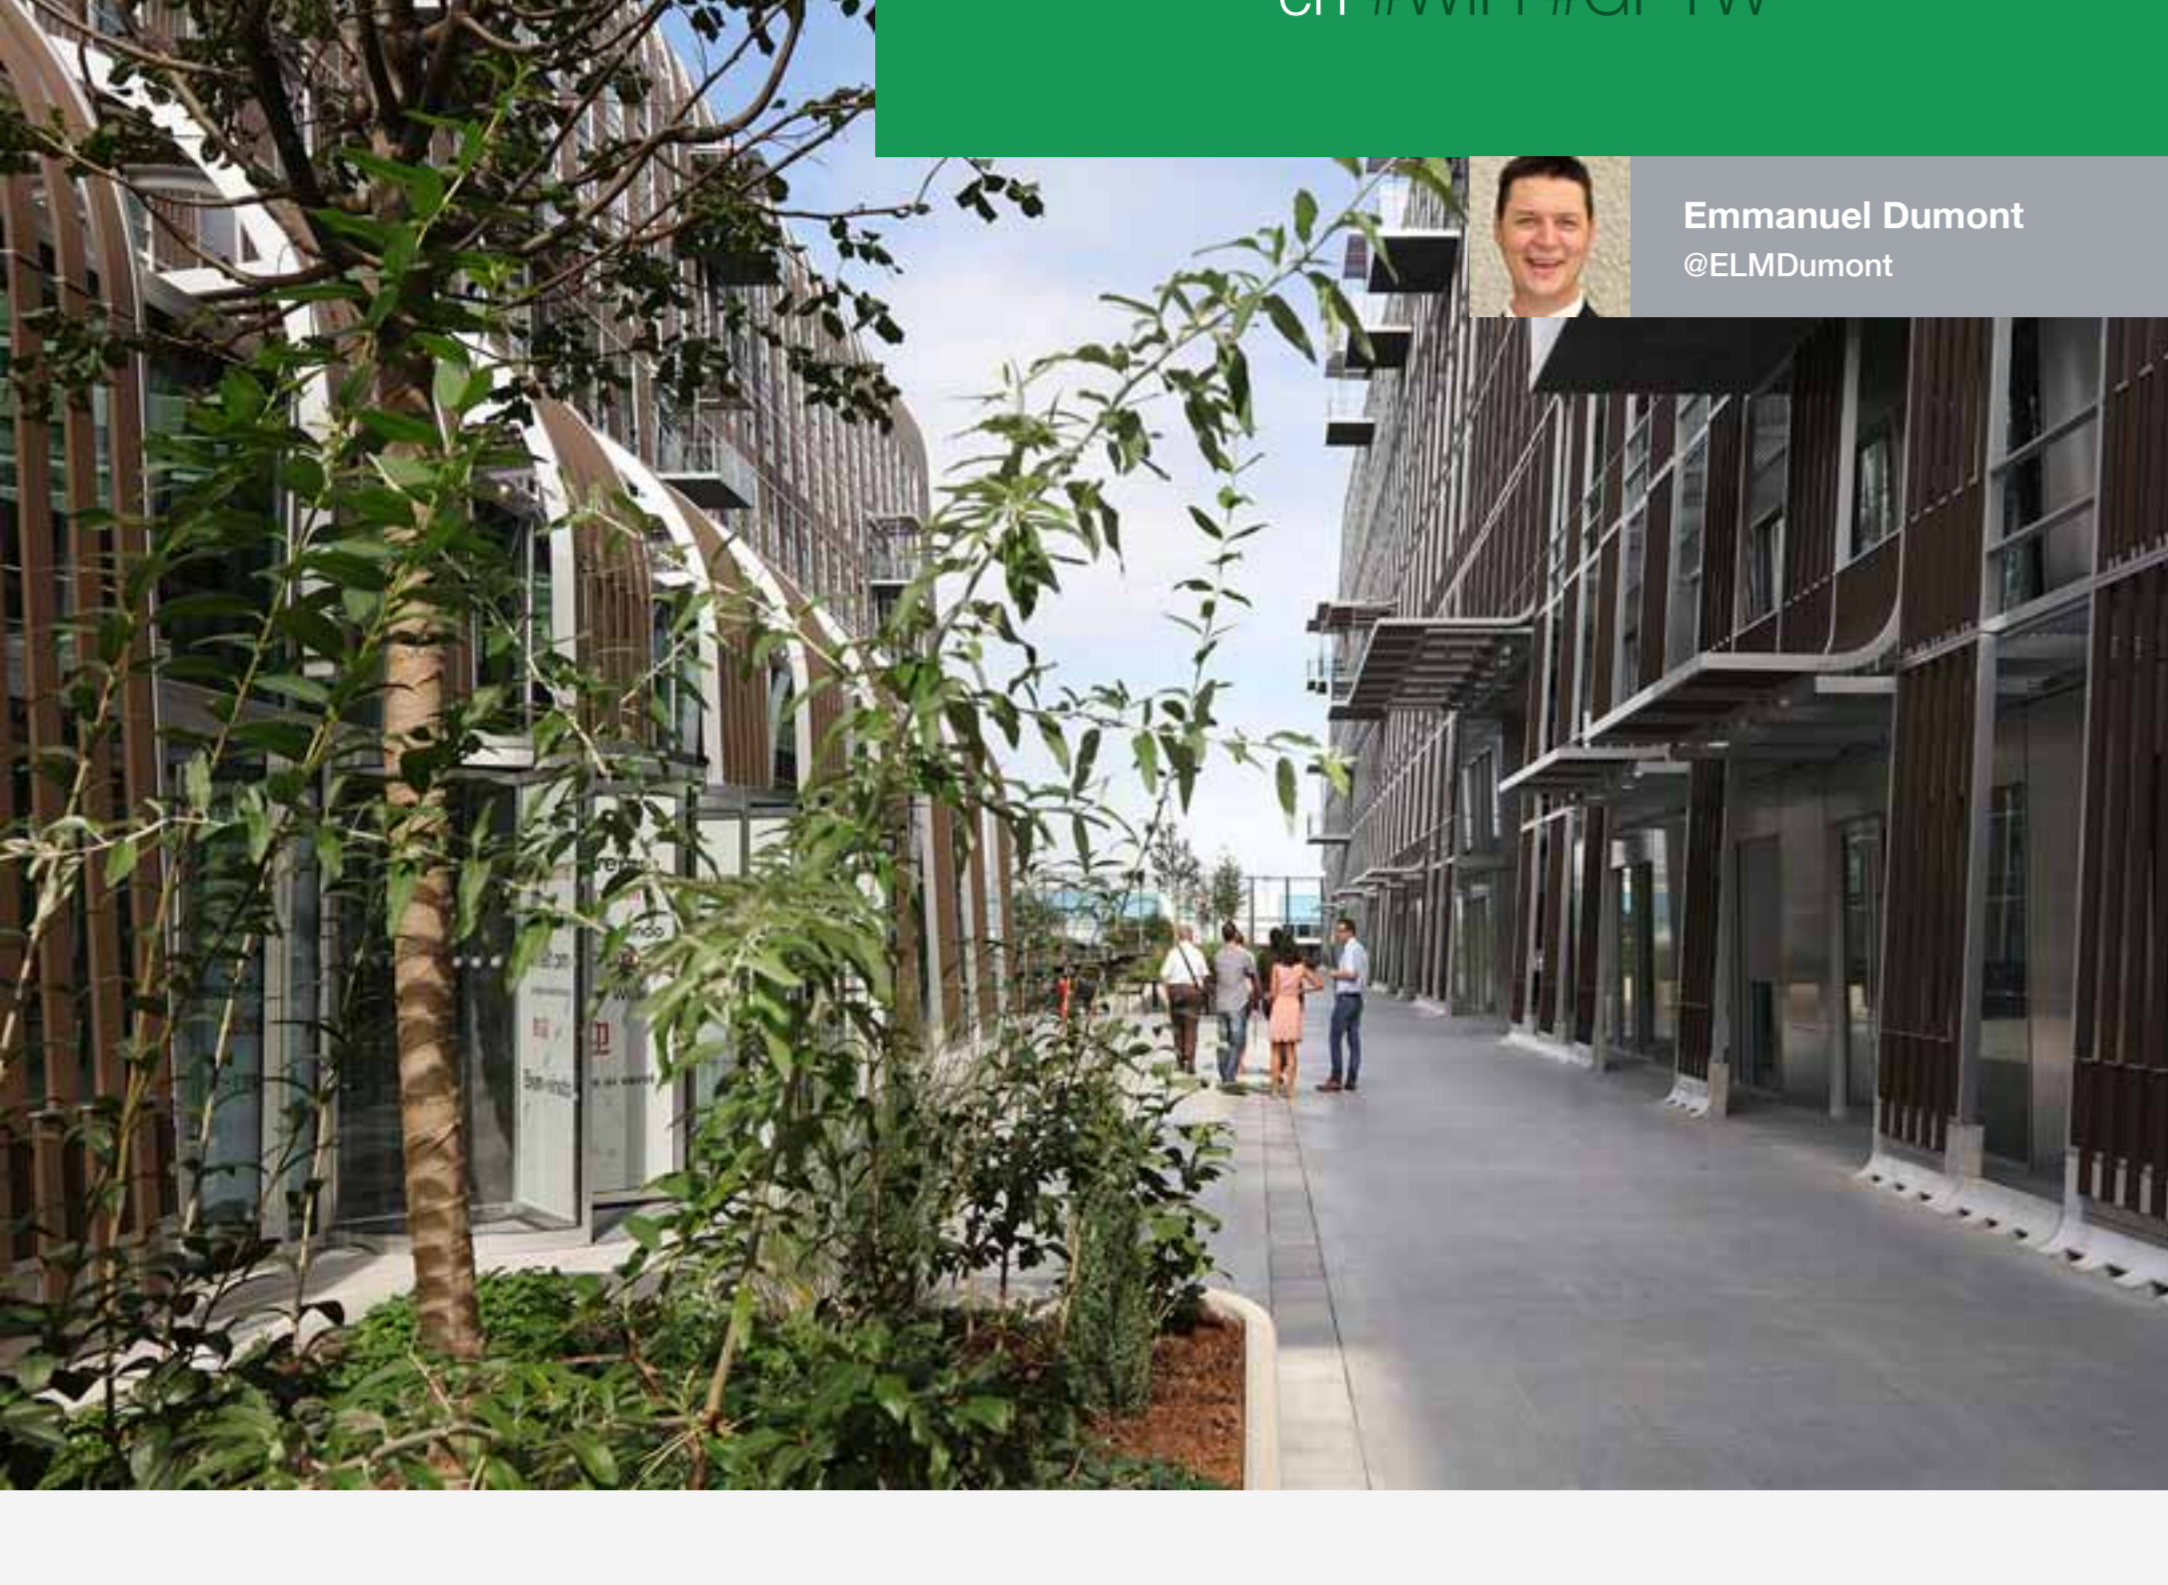

Les Dunes

Ce technopôle, situé à Fontenay-sous-Bois, illustre l'aventure numérique dans laquelle Société Générale et l'ensemble des ses collaborateurs sont engagés depuis plusieurs années. Ce site innovant héberge, depuis septembre 2016, une majeure partie des fonctions IT de la banque.

Nous voilà aux #Dunes nouveaux bâtiment ITech #innovation @SG_InsideIT

Marc Colné @Marcoce91

Respirer

Soleil sur #LesDunes, ballade dans les espaces paysagés, déjeuner en plein air et travail en #WiFi #GPTW